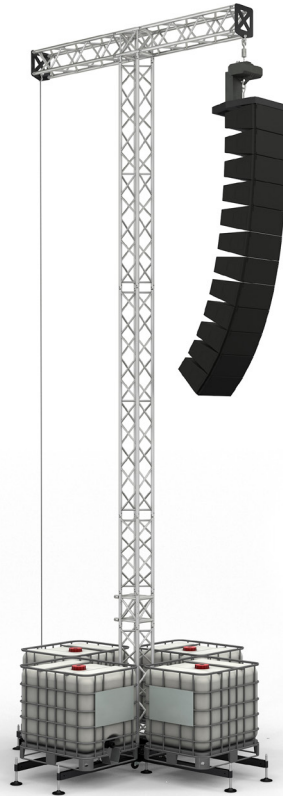

IM-TYPE PA TOWER

GT-imPA

PART LIST IM-TYPE PA Tower 9m (GT-imPA)

Code	Name	Pieces
GT-MTB	Multi-tower basement	1
IM-1000	iM 100cm	1
IM-1500	iM 150cm	7
MC-FOF-0M	iM 3-way corner MC-FOF-0M	2
IMPA-PLATE	iM Pa-Tower adapter plate	2
102142	Steel cable set iM PA-Tower 9m	1
SBA-SKL32-PV	Shackles 3.25t stage black	2
GT-MTB/GKA-V1	MTB clevis outlet version 1 incl.1x PIN20 & 4mm R-Clip	2
GT-MTB/GKA-V2	MTB clevis outlet version 2 incl.1x PIN20 & 4mm R-Clip	2
GT-MTB/APT	MTB adapter for boom incl. 1x PIN16-V1, 1x PIN16-V2 & 2x R-Clip	4
GT-MTB/OUT	MTB boom incl. 1x PIN16-V1 & 3mm R-Clip	8
GT-MTB/ASP	MTB guy point incl. 2 PIN16-V1 & 3mm R-Clip	1
GT-MTB/MPP	MTB motor pick point incl. 2x PIN20 & 4mm R-Clip	1
RS-2-0500	Round sling usable length 0.5m 2t stage black	2
IM-1500	iM 150cm	1
102374	Equal statics	1