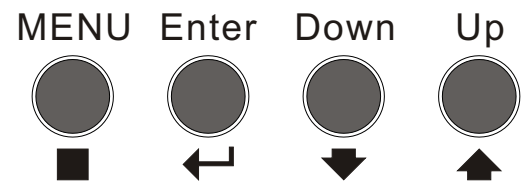

6.Descriptif

Source LED	1x LED COB RGBW 4en1 200W
Système optique;	Ouverture :17-50°
Contrôle	DMX 9 canaux; manuel
Connection	Powercon In & Out; DMX XLR 3 points In & Out
Alimentation	AC 100-240V 50/60Hz
Conso Max.	200W
Dimensions	61.5X28X21.5cm Poids 11Kg

7.Panneau de contrôle