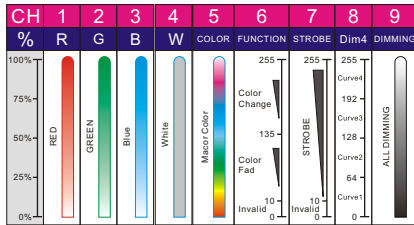

9. Fonctions

Mode DMX

Adresse DMX : 001-512

DMX 9 Canaux