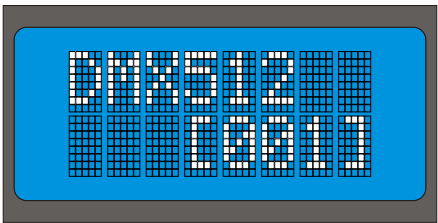

6.Descriptif

Source LED	1x LED COB RGBW 4en1 200W
Système optique;	Ouverture :17-50°
Contrôle	DMX 9 canaux; manuel
Connection	Powercon In & Out; DMX XLR 3 points In & Out
Alimentation	AC 100-240V 50/60Hz
Conso Max.	200W
Dimensions	61.5X28X21.5cm Poids 11Kg

7.Panneau de contrôle