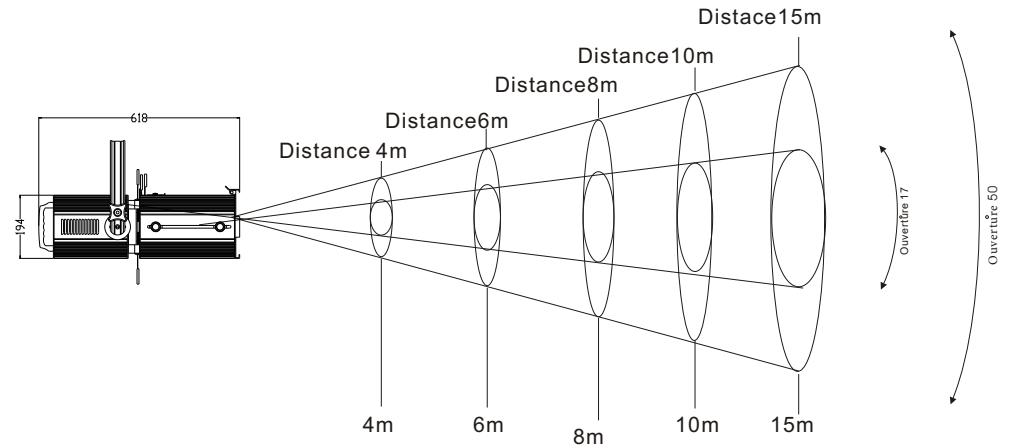

## 4. Données photométriques

Luminosité / Lux	R	560	275	202	135	110	Ouverture 17 °
	G	750	390	250	240	148	
	B	950	495	320	308	175	
	W	1010	490	332	325	176	
Diamètre faisceau / cm		120	179	240	299	449	
Luminosité / Lux	R	230	110	75	60	53	Ouverture 50 °
	G	320	170	103	80	75	
	B	338	175	105	95	80	
	W	335	170	101	91	85	
Diamètre faisceau / cm		225	378	429	631	946	