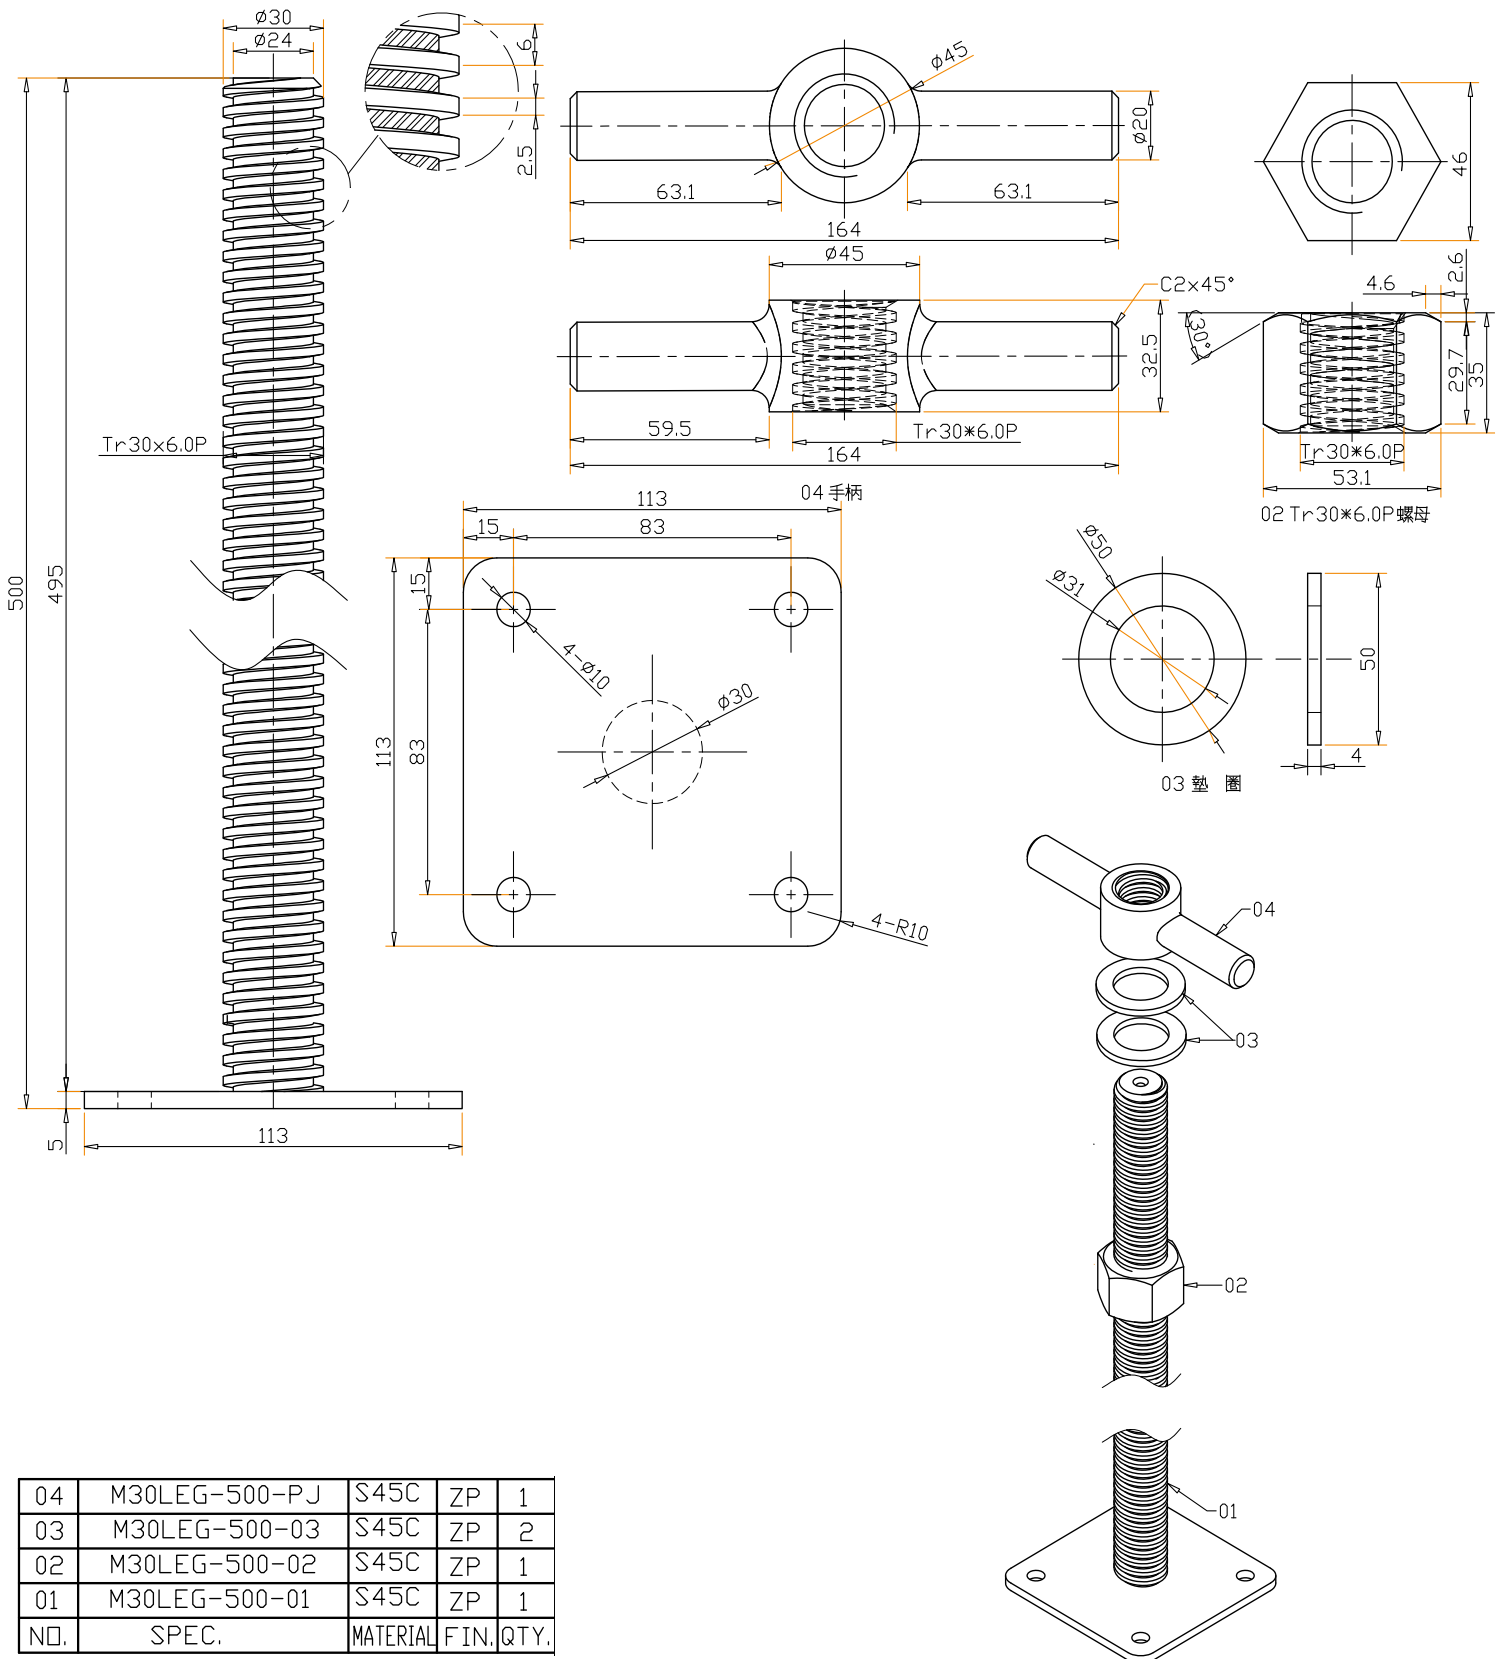

# SCREW JACK FOR BASE OUTRIGGER LONG 50CM

49239

04	M30LEG-500-PJ	S45C	ZP	1
03	M30LEG-500-03	S45C	ZP	2
02	M30LEG-500-02	S45C	ZP	1
01	M30LEG-500-01	S45C	ZP	1
NO.	SPEC.	MATERIAL	FIN.	QTY.